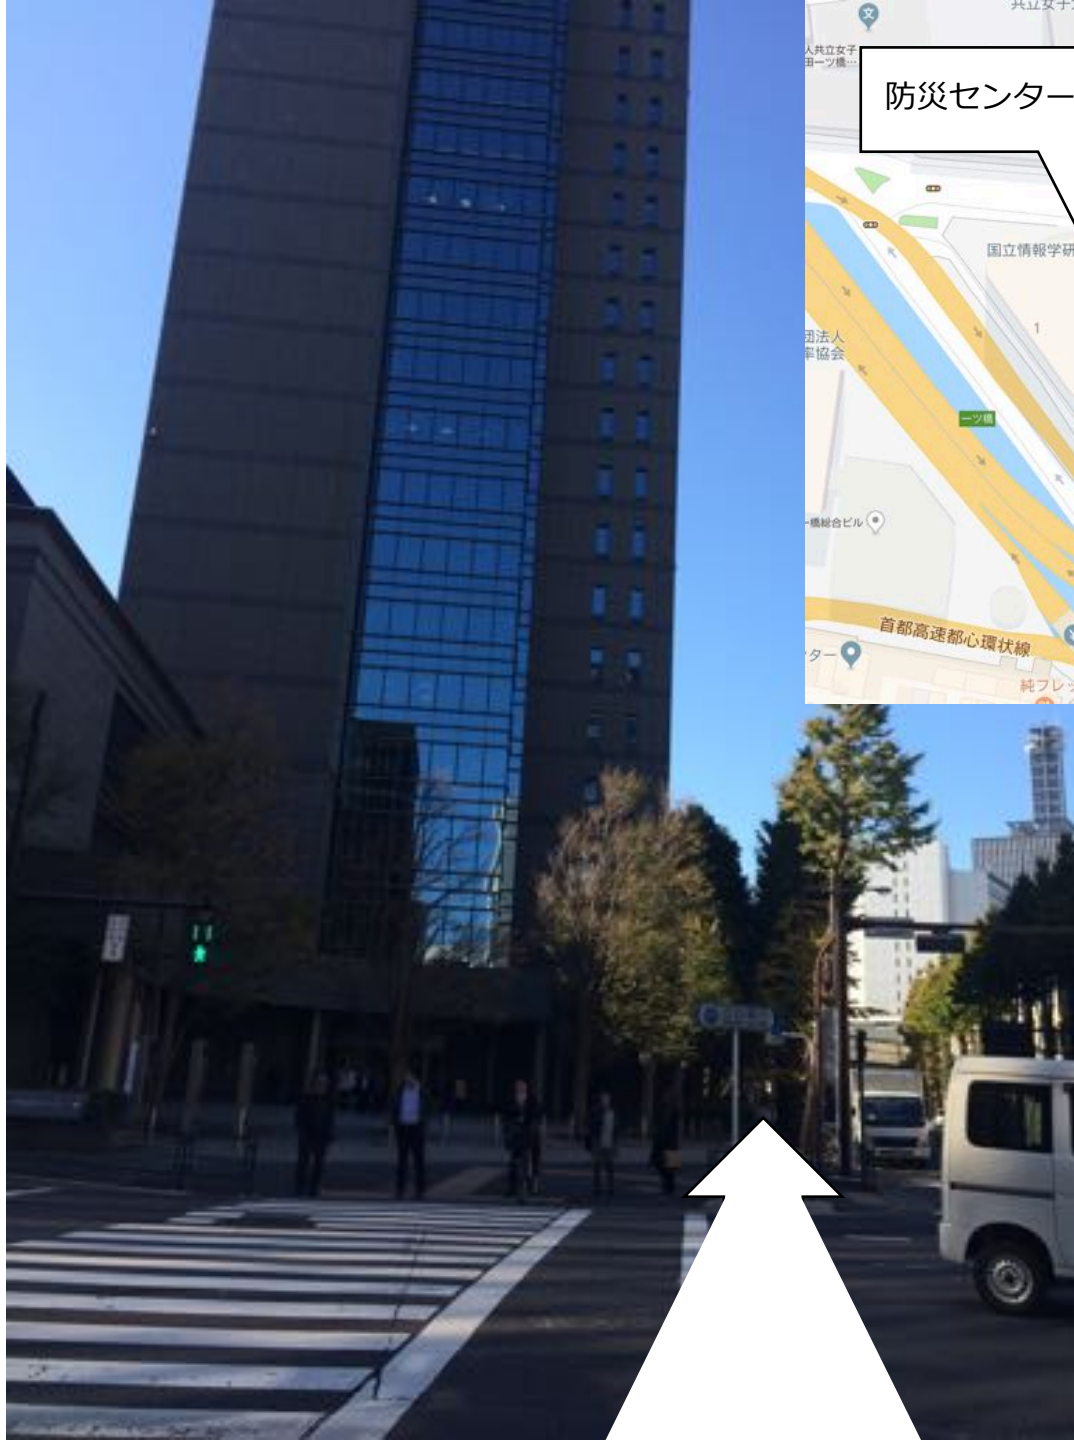

学術情報センター
時間外（防災センター） 入口
へのアクセス

こちらの入口は閉鎖されています。

「防災センター入口」
見にくいですが、
ロータリ奥にあります。

■ 学術総合センター ■

「防災センター入口」
鍵はかかっておりませんので、
そのままお入り下さい。
入って右手の受付で入館手続きを
お済ませの上、ご来場ください。